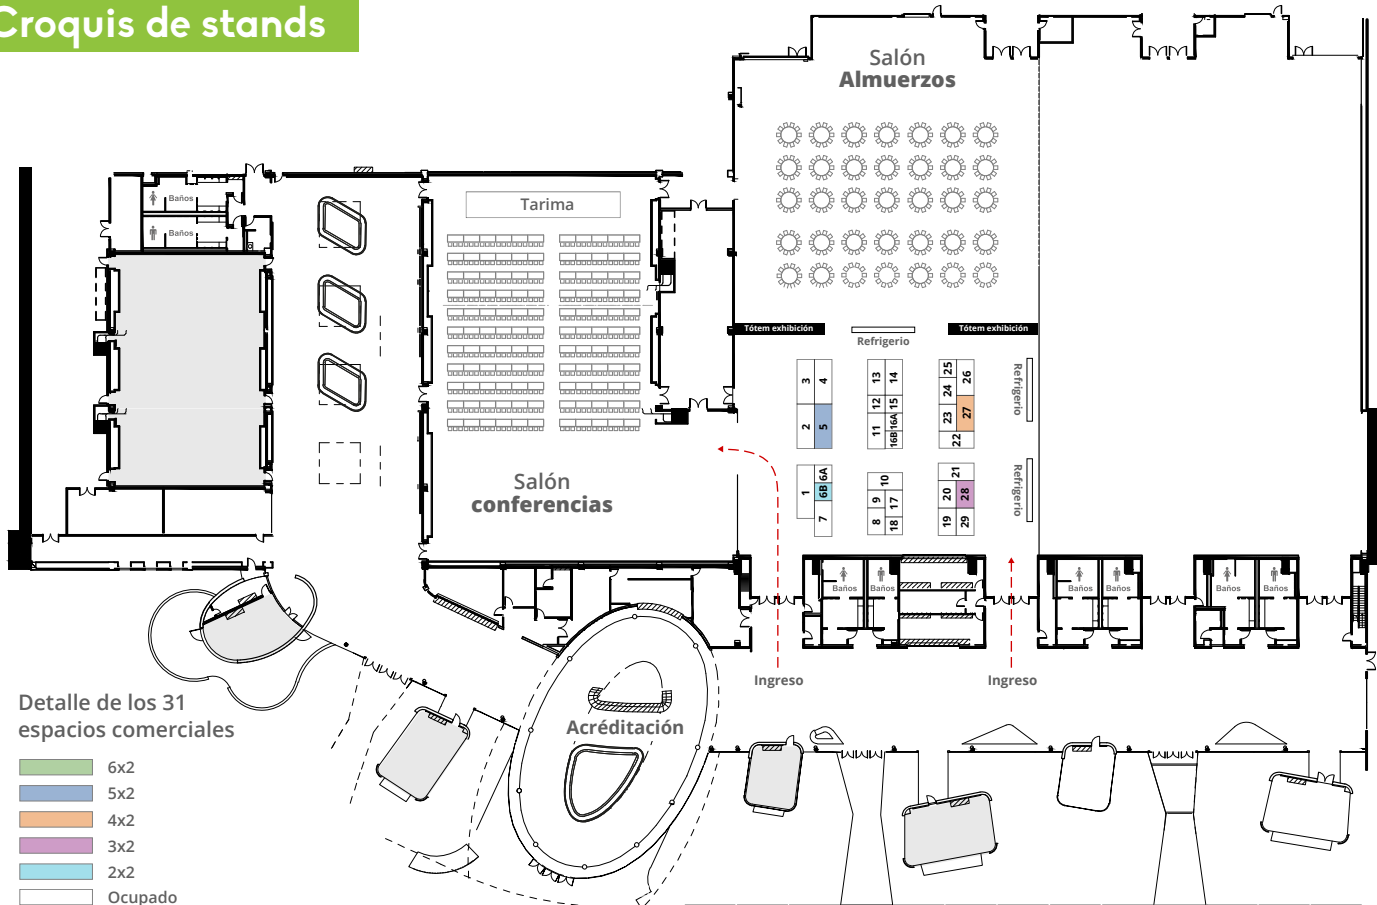

Croquis de stands

Detalle de los 31 espacios comerciales

6x2
5x2
4x2
3x2
2x2
Ocupado

EY	1	KPMG Costa Rica	11	Telecable	19
BakerTilly	2	Posgrado Producción Industrial	12	Corrugados Belén	20
Edwards Lifesciences	3	Solarium	13	MNT	21
PROCOMER	4	Rex Cargo	14	Business & Logistics Consulting S.A	22
Holcim	6A	La República	15	Arpinsa - Pack It	23
InnovaPark Logistics & Free Zone	7	Aldeas Infantiles SOS	16A	Corrugados del Guarco	24
AFZ	8	Scotiabank	16B	HA Logix	25
Grupo ANC	9	BID	17	Seguros Lafise	26
Code Development	10	Portales Tecnológicos de Servicios S.A.	18	La Ribera	29